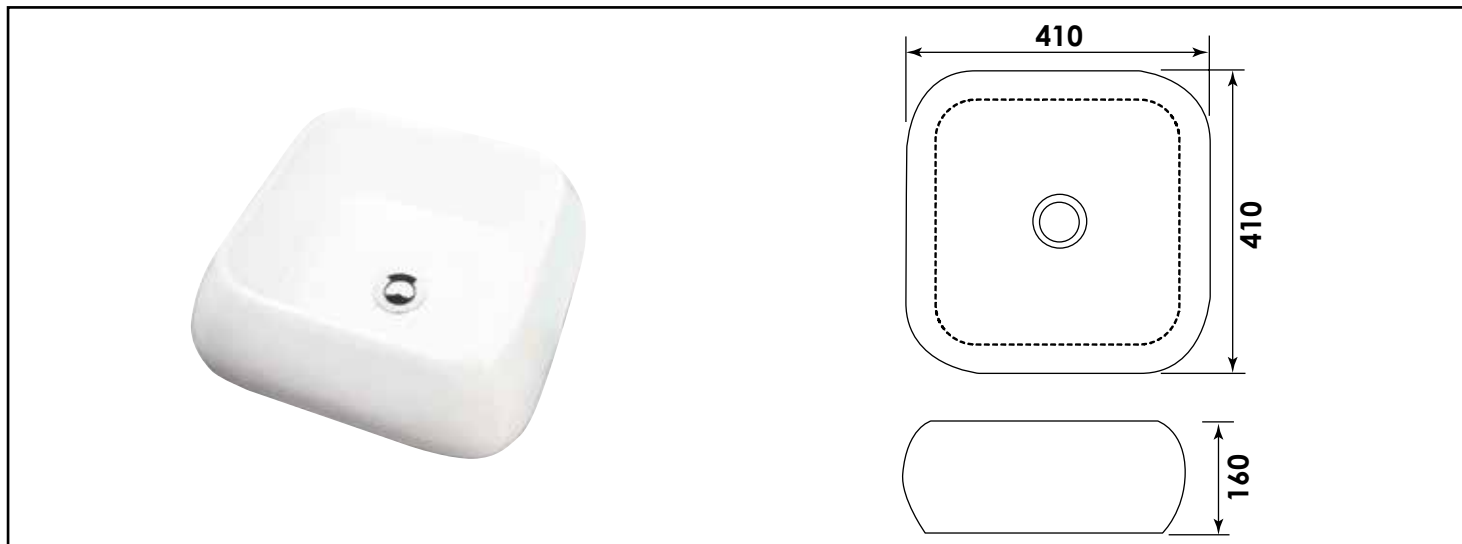

Référence : **403511001**

VASQUE CARRÉE BORDS ET ANGLES ARRONDIS À POSER - 41X41X16 CM - CÉRAMIQUE BLANCHE

- **MATIÈRE : CÉRAMIQUE : SOLIDITÉ ET FACILITÉ D'ENTRETIEN, RÉSISTANTE AUX TÂCHES ET SALISSURES**
- **BON RAPPORT QUALITÉ/PRIX**
- **FORME CARRÉE AUX ANGLES ARRONDIS**

CARACTÉRISTIQUES	Vasque à poser carrée aux bords et angles arrondis Céramique blanche Largeur : 41 cm Sans trou de robinetterie Pour robinetterie réhaussée Sans trop plein; prévoir une bonde à écoulement libre Vendu sans robinetterie, ni vidage
APPLICATIONS	Equipement de salle de bain
CONDITIONS D'UTILISATION	Convient uniquement pour l'application prescrite
COMPATIBILITÉ	Veiller à l'encombrement nécessaire pour la pose de la vasque
PRÉCAUTION D'EMPLOI	Respecter les conditions de mise en œuvre sur l'emballage et la notice. Le montage et l'installation doivent être fait dans le respect des règles de l'art.
SPECIFICATIONS D'INSTALLATION	Permet l'équipement sanitaire des salles de bains et cuisine. N'est pas adapté pour une application autre que celle décrite ci-dessus. Notre garantie porte sur les défauts de matière ou de fabrication et s'applique dans les conditions définies par le fabricant. La garantie ne couvre pas les consommables, l'usure normale, les pièces mobiles, les dommages dus aux chocs
PRESCRIPTION DE POSE	Sans trop plein. Vendu sans bonde ni robinetterie. Prévoir l'achat d'une bonde à écoulement libre